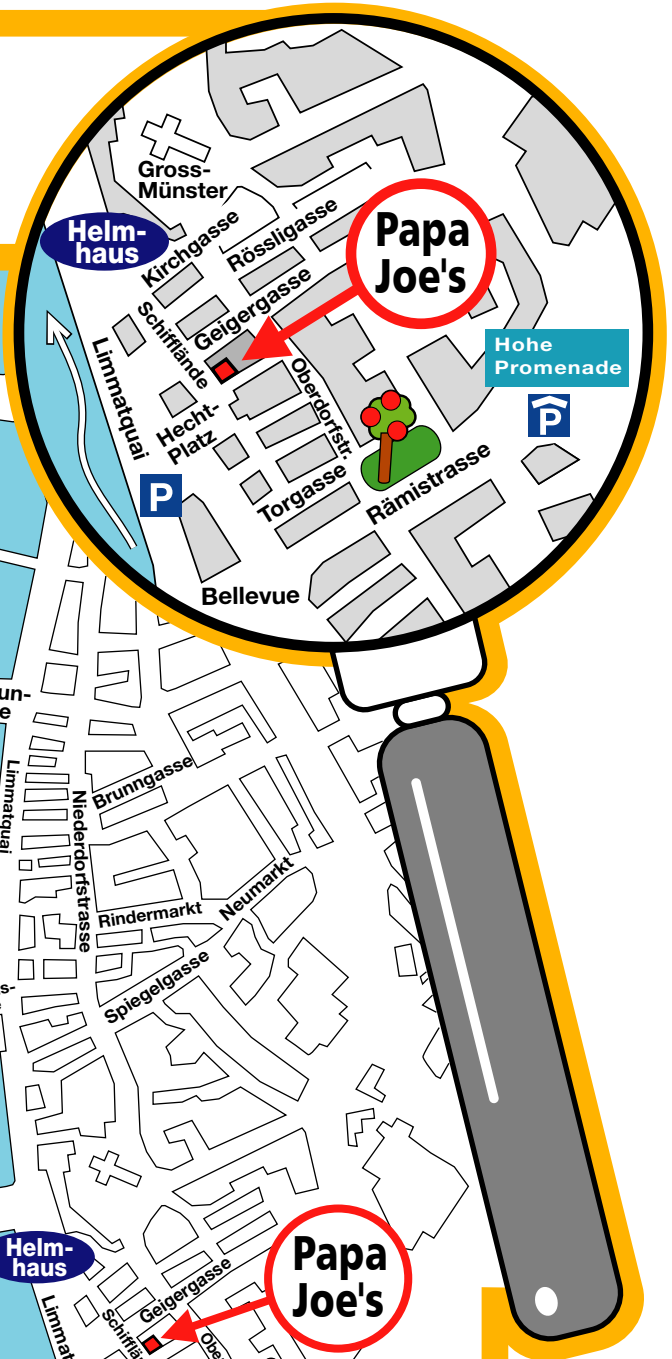

Papa Joe's
am Hechtplatz
Schiffände 18
8001 Zürich
Switzerland
Tel. 044 269 88 88

Bahnhof-quai & Helm-haus
sind Strassenbahn Haltestellen.
are Tramway stops.