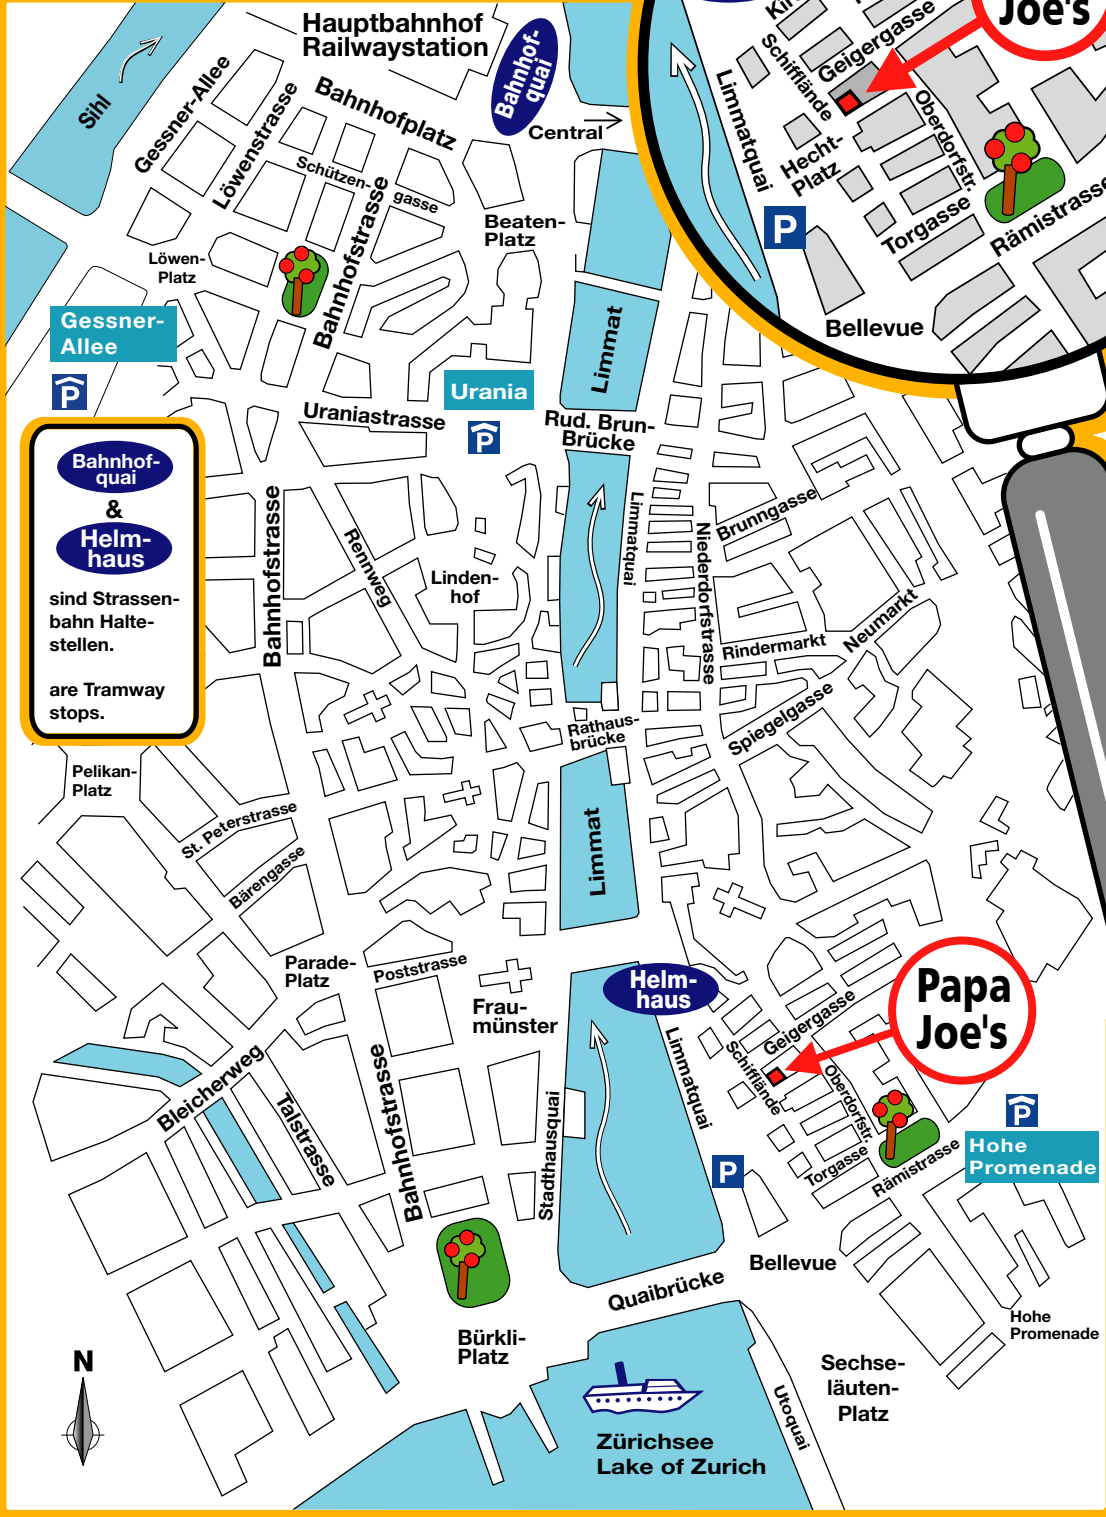

Papa Joe's
am Hechtplatz
Schiffände 18
8001 Zürich
Switzerland
Tel. 044 269 88 88

Bahnhof-quai & Helm-haus
sind Strassenbahn Haltestellen.
are Tramway stops.